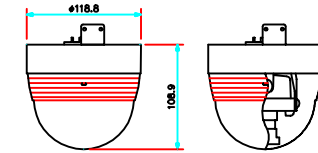

ITV

ITV架/モニター架(参考図)

ドーム型カメラ

No	名 称
1	取納架
2	14インチカラーモニター
3	通風パネル
4	カメラドライブユニット
5	電源(パワーディストリビュータ)
6	接続端子盤
7	タイムラプスビデオ
8	マルチスイッチャ

電 源	カメラドライブユニットよりDC電源供給
有効画素数	768(H) X 494(V) 38万画素
同期方式	ワンケーブル露出外部同期
解像度	水平: 470TV本(中心部)
最低被写体距離	カバー付: 27.1m
その他の機能	フリッカレス駆動、遮光補正、録音機能、音声マイク付
カメラ一体レンズ	焦点距離f = 3mm~6mm

電 源	AC100V 50/60Hz	マルチスイッチャ	映像入力:カメラX16、VTR再生X1 映像出力:カメラX16、モニタX1 VTR録画X1	タイムラプスビデオ	録画再生時間:最長720時間 使用テープ:VHSタイプ		
カラーモニター	ブラウン管:14インチ 90° 偏向 水平解像度:600TV本以上(中心部) その他:映像スタンバイ機能		画面分割:16分割/9分割/4分割/ 1画面/フリーズ	電 源 (P D)	ACアウトレット合計13個/台		
カメラドライブユニット	映像入力:4系統 映像出力:8系統(各入力に2系統) カメラ電源供給方式:定電流電圧伝送方式 ビデオロスト表示:4系統		その他:カメラタイトル、タイムデット、 アラーム表示付				